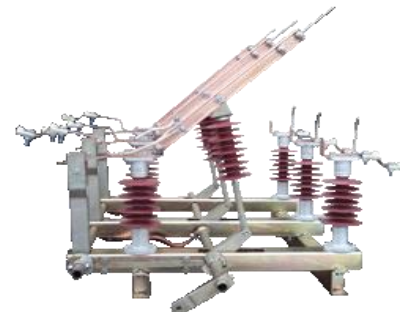

APARATAJ DE M.T.

SEPARATOARE DE MEDIE TENSIUNE

NR CRT	DENUMIRE PRODUS	SIMBOLIZARE
1	Separator tripolar de exterior cu punere la pamant si izolatori ceramici	STEPno 24kV/400, 630A
2	Separator tripolar de exterior fara punere la pamant si izolatori ceramici	STEno 24kV/400, 630A
3	Separator tripolar de exterior cu punere la pamant si izolatori compozit	STEPno-C-24kV/400, 630A
4	Separator tripolar de exterior fara punere la pamant si izolatori compozit	STEno-C-24kV/400, 630A
5	Separator tripolar de interior cu punere la pamant si zolatori	STIPm 12kV/400A /630A
6	Separator tripolar de interior cu punere la pamant si zolatori	STIPm 24kV/400A /630 A
7	Separator tripolar de interior fara punere la pamant si izolatori	STIm 12kV/400A / 630 A
8	Separator tripolar de interior fara punere la pamant si izolatori	STIm 24kV/400A / 630 A
9	Separator tripolar de interior cu punere la pamant si zolatori	STIPM-C-12kV / 400 A / 630A
10	Separator tripolar de interior cu punere la pamant si zolatori compozit	STIPM-C-24kV / 400 A / 630A
11	Separator tripolar de interior fara punere la pamant si zolatori compozit	STI-C-12kV / 400 A / 630A
12	Separator tripolar de interior fara punere la pamant si zolatori compozit	STI-C-24kV / 400 A / 630A
13	Separator CLP de exterior	20KV / 400A / 630A

SOCLURI PENTRU SIGURANTE FUZIBILE

1	Soclu tripolar pentru sigurante fuzibile de exterior, cu descarcatori cu rezistenta variabila cu ZnO	STSFED-24kV/40A
2	Suport sigurante SFEm cu izolatori ceramici	SFEm 24 kV/40A
3	Soclu tripolar pentru sigurante fuzibile de exterior, cu descarcatori cu rezistenta variabila cu ZnO, si disconectori	STSFEDD-24kV/40A
4	Suport sigurante SFIn monopolar	SFIn 12kV
5	Suport sigurante SFIn monopolar	SFIn 24kV